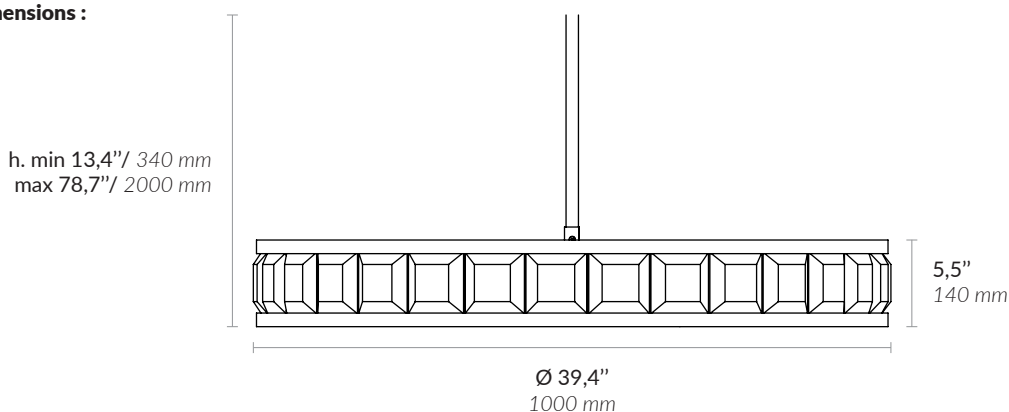

CONCORDE

Non contractual picture/ Photographie non contractuelle.

AAE CONCORDE FP

Alain Ellouz
.paris

Type	Chandelier <i>Lustre</i>
Environment <i>Environnement</i>	Indoor <i>Intérieur</i>
Material <i>Matériaux</i>	Rock crystals 3,9" x 3,9" , aluminium, steel and stainless steel <i>Cristaux 100 x 100 mm, aluminium, acier et acier inoxydable</i>
Suspension system <i>Système de suspension</i>	Ceiling plate or false ceiling system and metal rod Ø 1" <i>Platine de fixation ou accroche en faux plafond et tige métallique Ø 25 mm</i>
Lighting system <i>Système d'éclairage</i>	LED Strip 19,2 W/m - Dimmable intensity and color (2700K to 6000K) Remote transformer <i>Bande LED 19,2 W/m - Variable en intensité et en couleur (2700K to 6000K)</i> <i>Transformateur déporté</i>
Voltage	24 V : transformer provided / transformateur fourni
Wattage / Lumens	140 W / 2880 lm

References

Polished gold / Or poli	COL-0509
Antique brass / Bronze médaille	COL-0511
Polished stainless steel / Inox poli	COL-0513

Dimensions :

Weight / Poids :

50 Kg

FIXING SYSTEMS AND FINISHES SYSTÈMES DE FIXATION ET FINITIONS